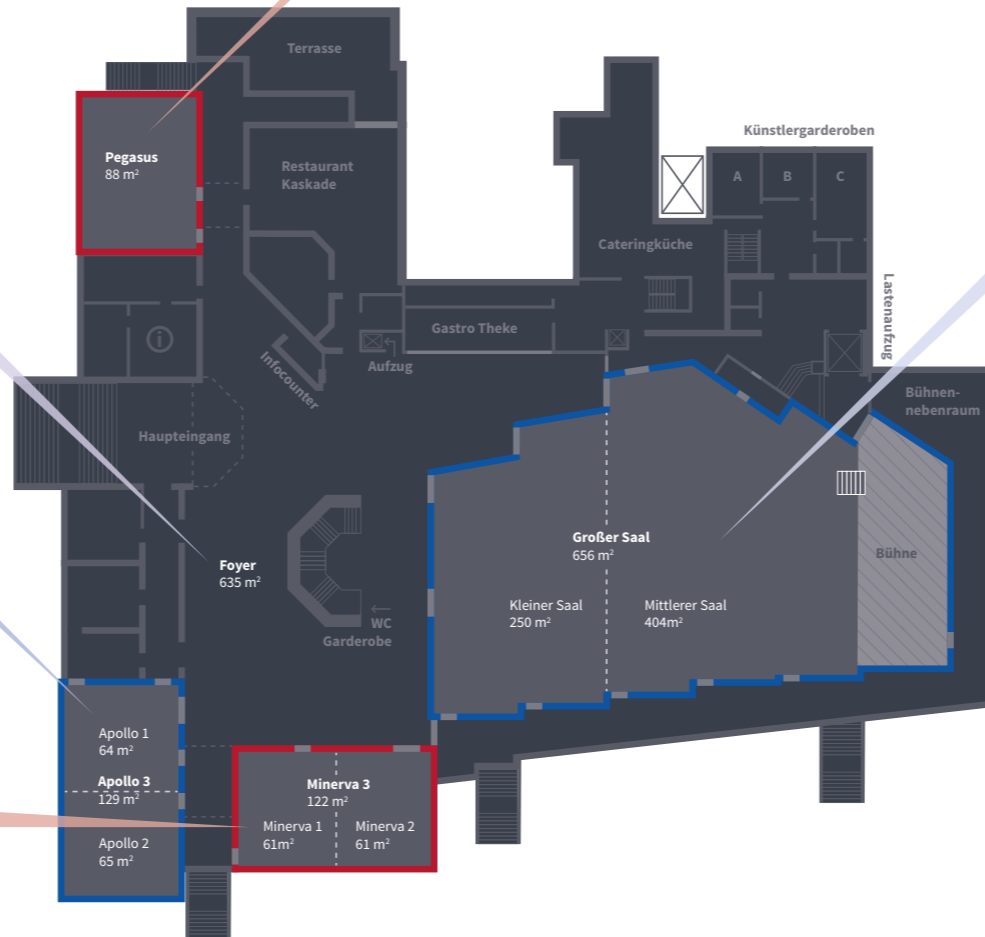

Ein erster Einblick

Unsere Veranstaltungsräume

Raum	Aufteilung	Fläche	Reihe	Parlament	Tafel	Bankett
Saal	Großer Saal	656 m ²	920	477	628	480
	Mittlerer Saal	404 m ²	575	279	376	280
	Kleiner Saal	250 m ²	307	156	220	150
Apollo	Apollo 3	129 m ²	169	90	104	80
	Apollo 2	65 m ²	90	46	44	-
	Apollo 1	64 m ²	72	40	48	-
Minerva	Minerva 3	122 m ²	146	73	108	80
	Minerva 2	61 m ²	72	31	48	-
	Minerva 1	61 m ²	72	31	48	-
Pegasus	-	88 m ²	99	60	80	60